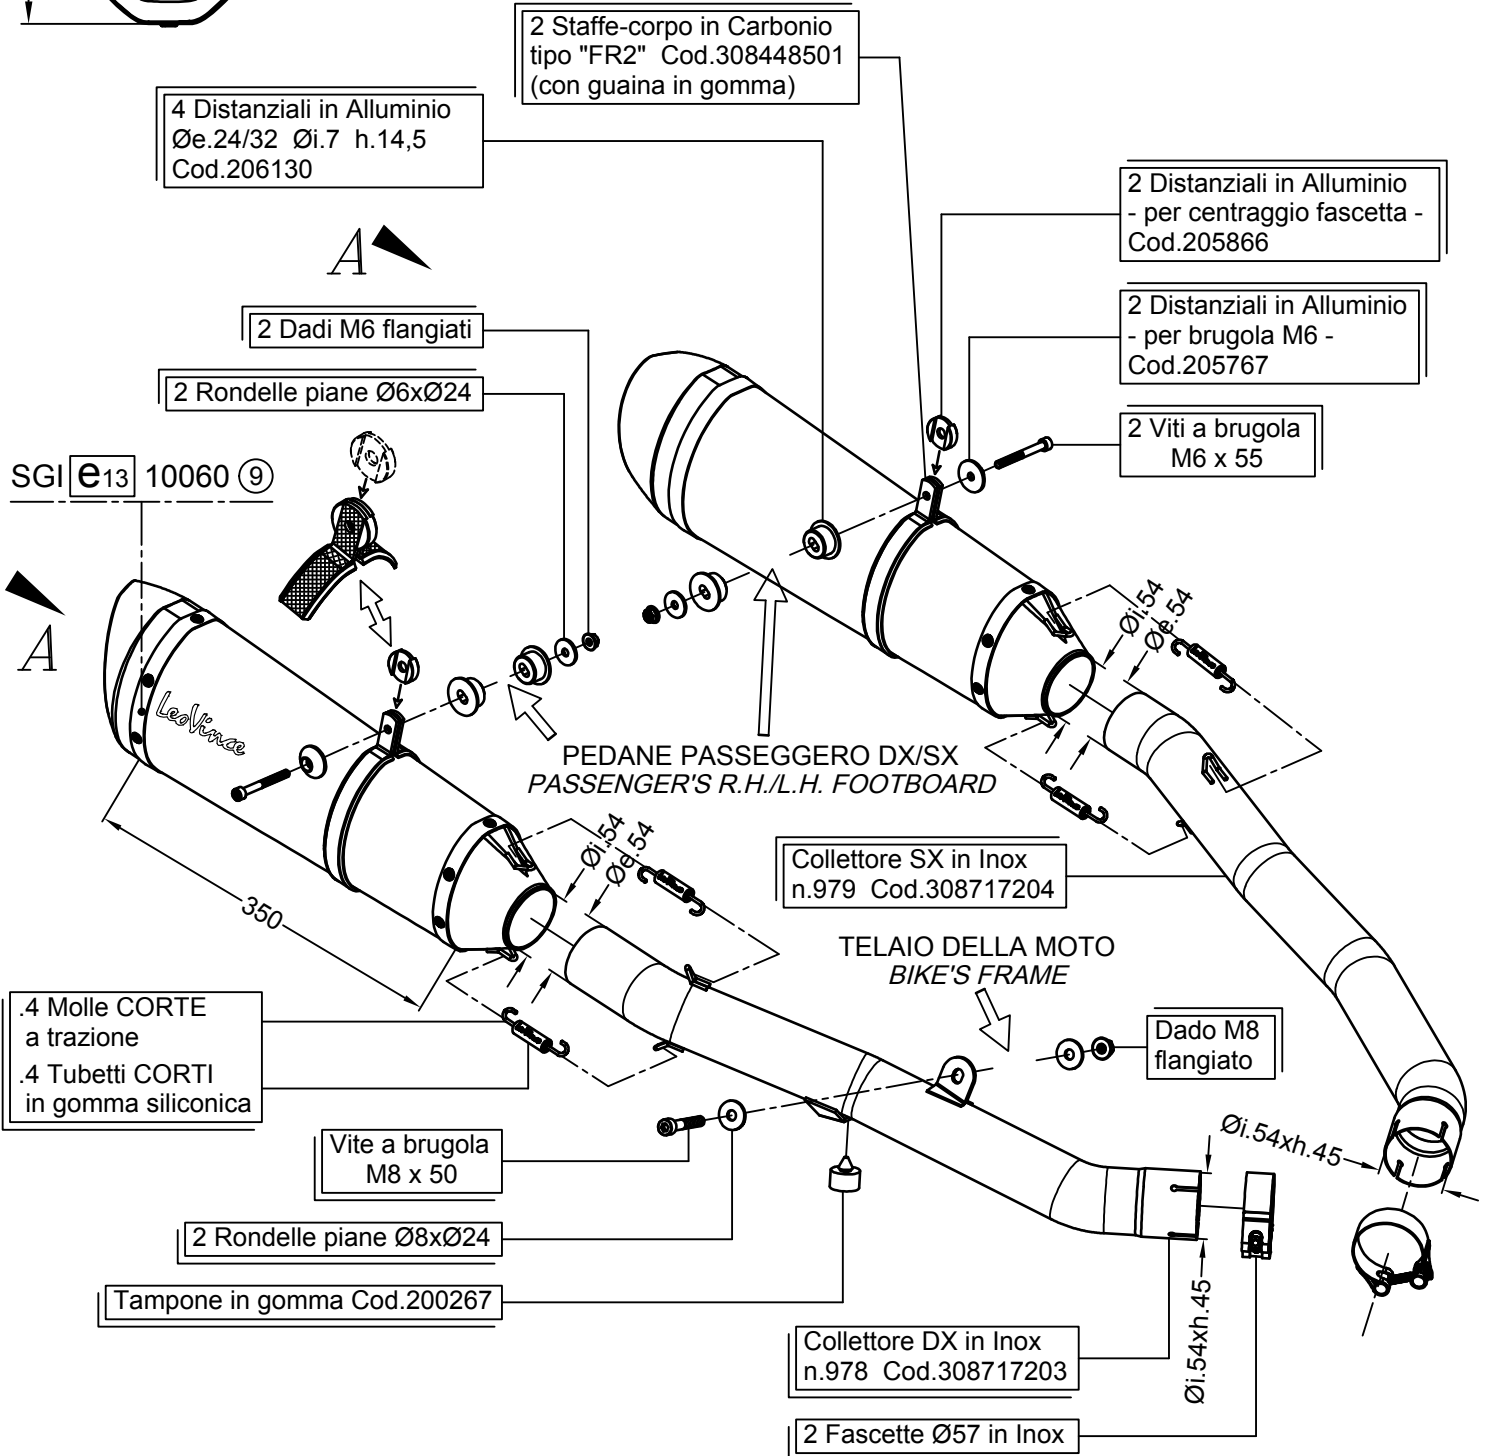

Vista da "A"

Non usare
Don't use

KAWASAKI ZZR 1400 i.e. ('12)

*Art.8717S Slip-on SBK "FACTORY S" - CARBONIO - Passaggio STANDARD
OMOLOGATO "EVOLUTION II"*