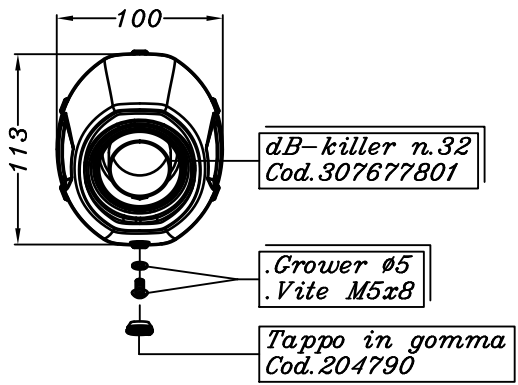

VISTA DA "A"

NOTA: le valigie laterali "SUZUKI" possono essere installate dopo il montaggio di questo silenziatore (su SUZUKI GSX 1250 FA i.e.).

SUZUKI GSF 1250 BANDIT i.e. ('07/'11)

SUZUKI GSX 1250 FA i.e. ('10/'11)

Art.8417E Slip-on SBK "LV ONE EVO" - INOX - Passaggio STANDARD OMOLOGATO "EVOLUTION II"