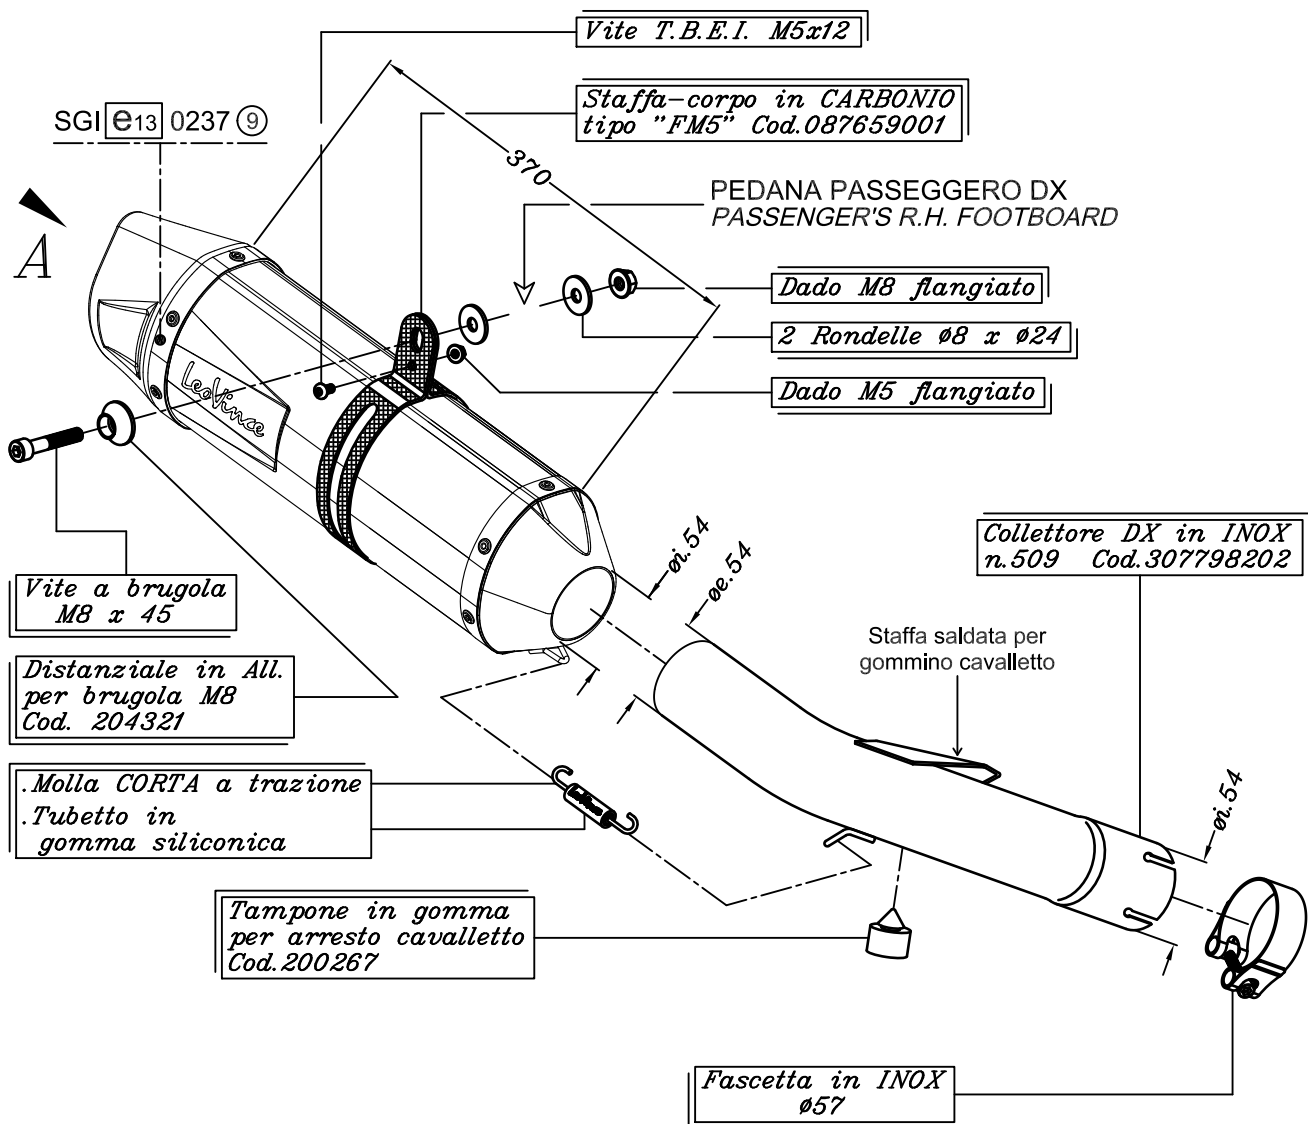

VISTA DA "A"

NOTA: le valigie laterali "SUZUKI" possono essere installate dopo il montaggio di questo silenziatore (su SUZUKI GSX 1250 FA i.e.).

SUZUKI GSF 1250 BANDIT i.e. ('07/'11)

SUZUKI GSX 1250 FA i.e. ('10/'11)

Art.8417E Slip-on SBK "LV ONE EVO" - INOX - Passaggio STANDARD OMOLOGATO "EVOLUTION II"