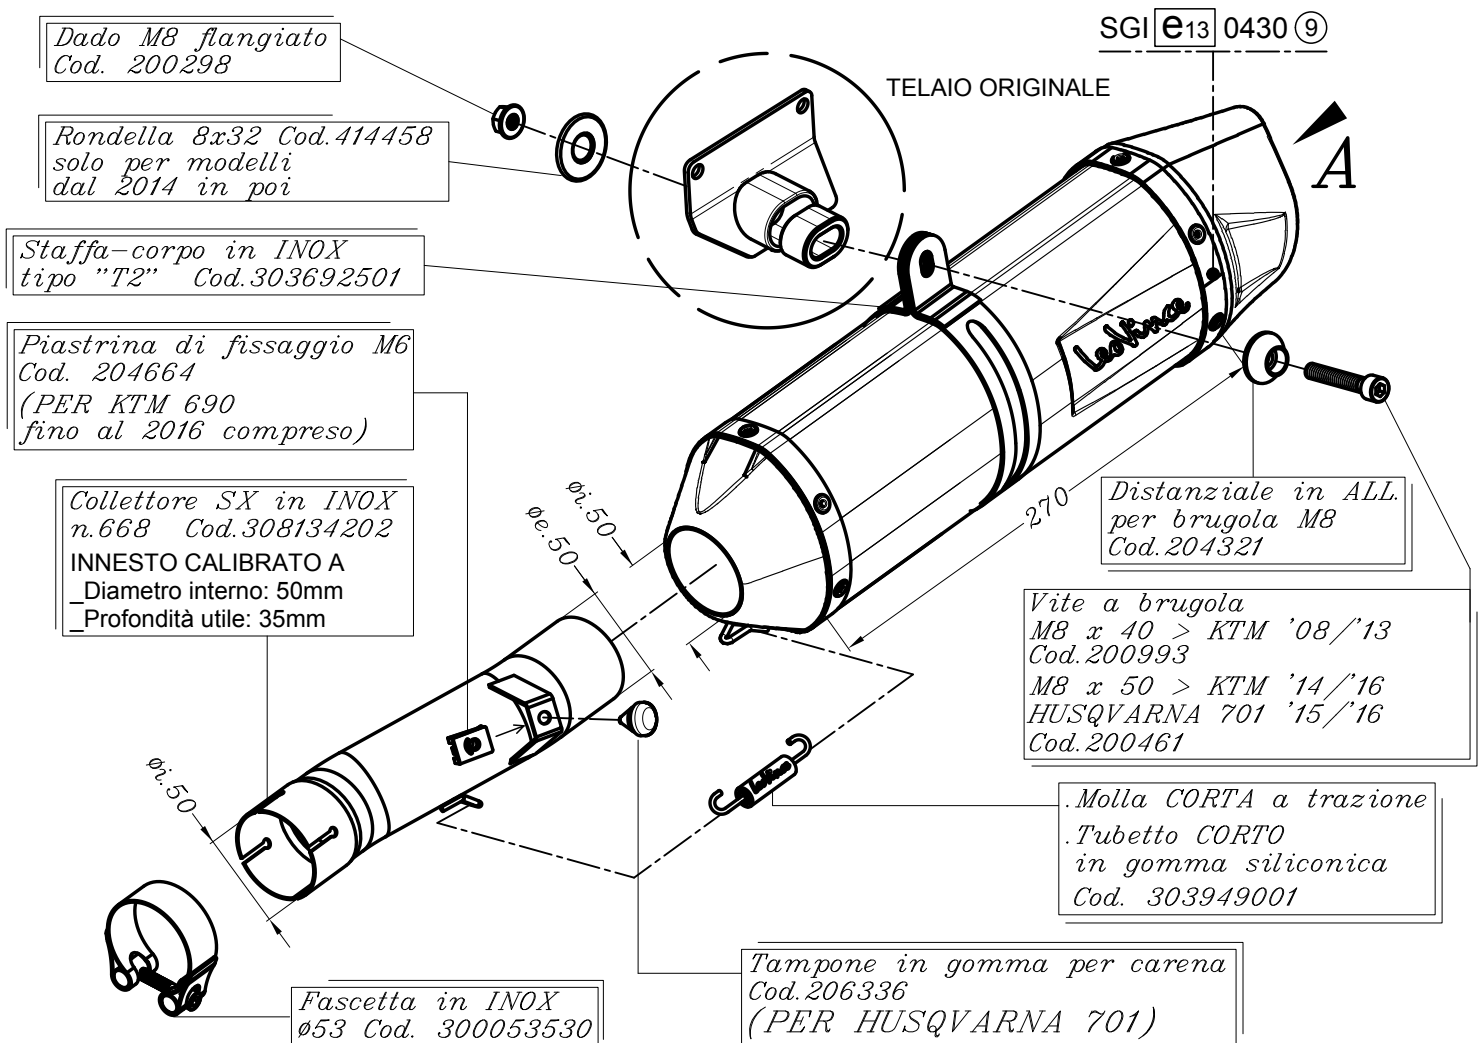

- I)_ **Attenzione!** Utilizzare lo scarico LeoVince in abbinamento alla mappa "Advanced".
 GB)_ **Warning!** Please use LeoVince Exhaust combined with the map "Advanced".
 F)_ **Attention!** Pour le correct fonctionnement de l'échappement LeoVince, sélectionner la cartographie "Advanced".
 D)_ **Achtung!** Bitte verwenden sie in Verbindung mit einem LeoVince ausschließlich die Map "Advanced".
 E)_ **Cuidado!** Para el correcto funcionamiento del escape LeoVince, seleccionar el mapa "Advanced".

Art.8299E

KTM 690 SMC i.e.

KTM 690 SMC R i.e.

KTM 690 ENDURO i.e.

KTM 690 ENDURO R i.e.

HUSQVARNA 701 ENDURO - 701 SUPERMOTO

Slip-on SBK "LV ONE EVO" – Stainless Steel

APPROVED