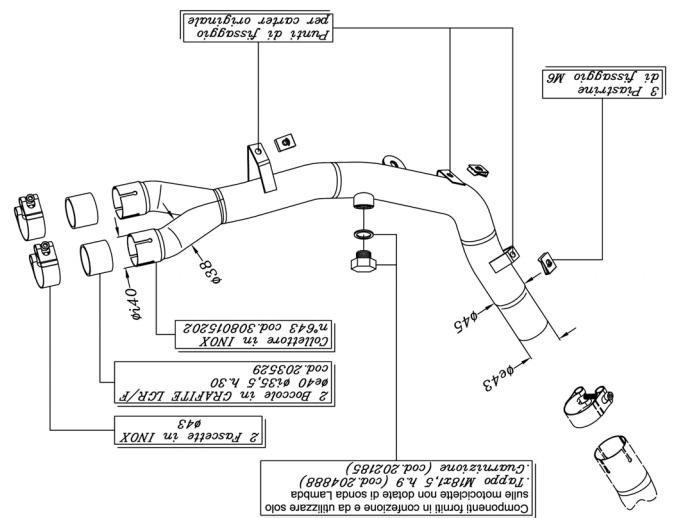

L8015

24-10-12

LeoVince®

ELIMINA KAT

ART. 8015

LeoVince Europe
Tel. +39 0173 465111
www.leovince.com
info@leovince.com

LeoVince USA
Tel. (510) 232-4040
www.leovinceusa.com
info@leovinceusa.com

HONDA XL 700 V TRANSALP r.e. ('08)
COLLETTORE SBK IN INOX Art. 8015
per l'eliminazione del catalizzatore originale

COLLETTORE ORIGINAL
or
COLLETTORE LeoVince (n°642)
LeoVince PIPE (n°642)

NOTE