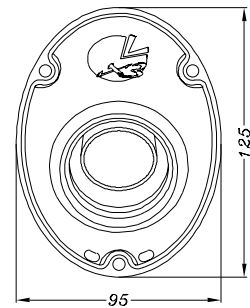

SGI 3928  
 SCREEN TYPE  
 USFS APPROVED

VISTA DA "A"

ART.3836 SUZUKI DR-Z 400 SM ('05)  
 SUZUKI DR-Z 400 S ('05)

Silenziatore <<X3>> Off-road ENDURO Omologato - ALLUMINIO