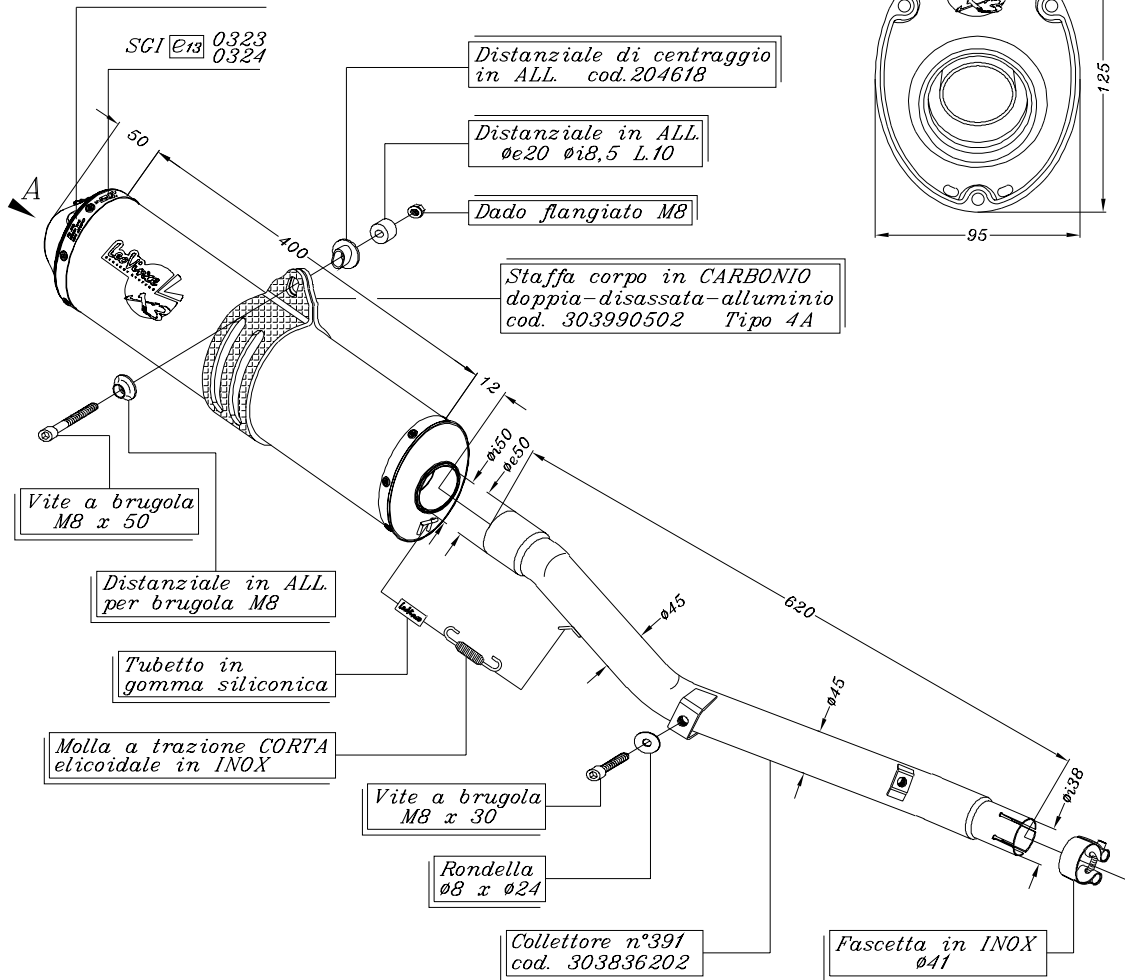

SGI 3928  
 SCREEN TYPE  
 USFS APPROVED

VISTA DA "A"

ART.3836 SUZUKI DR-Z 400 SM ('05)  
 SUZUKI DR-Z 400 S ('05)

Silenziatore <<X3>> Off-road ENDURO Omologato - ALLUMINIO