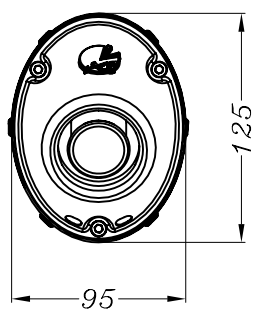

VISTA DA "A"

KAWASAKI KLR 650 ('97/'11)

Art.3549

Slip-on <<X3>> ENDURO OMOLOGATO - ALLUMINIO