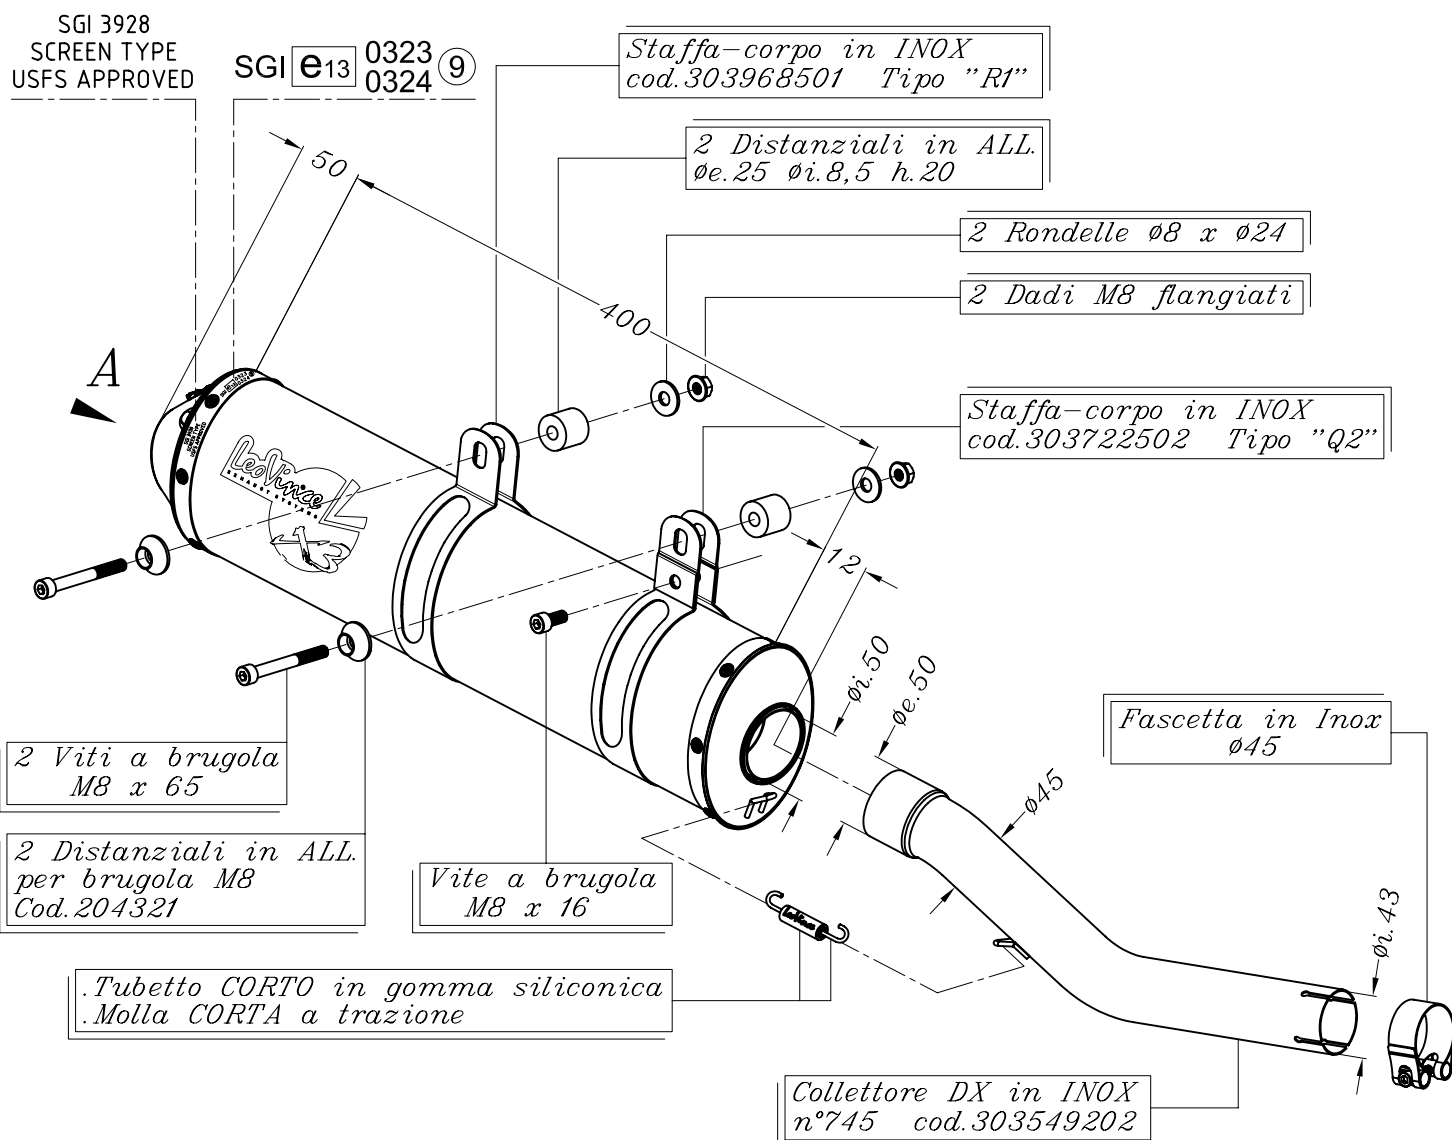

VISTA DA "A"

KAWASAKI KLR 650 ('97/'11)

Art.3549

Slip-on <<X3>> ENDURO OMOLOGATO - ALLUMINIO