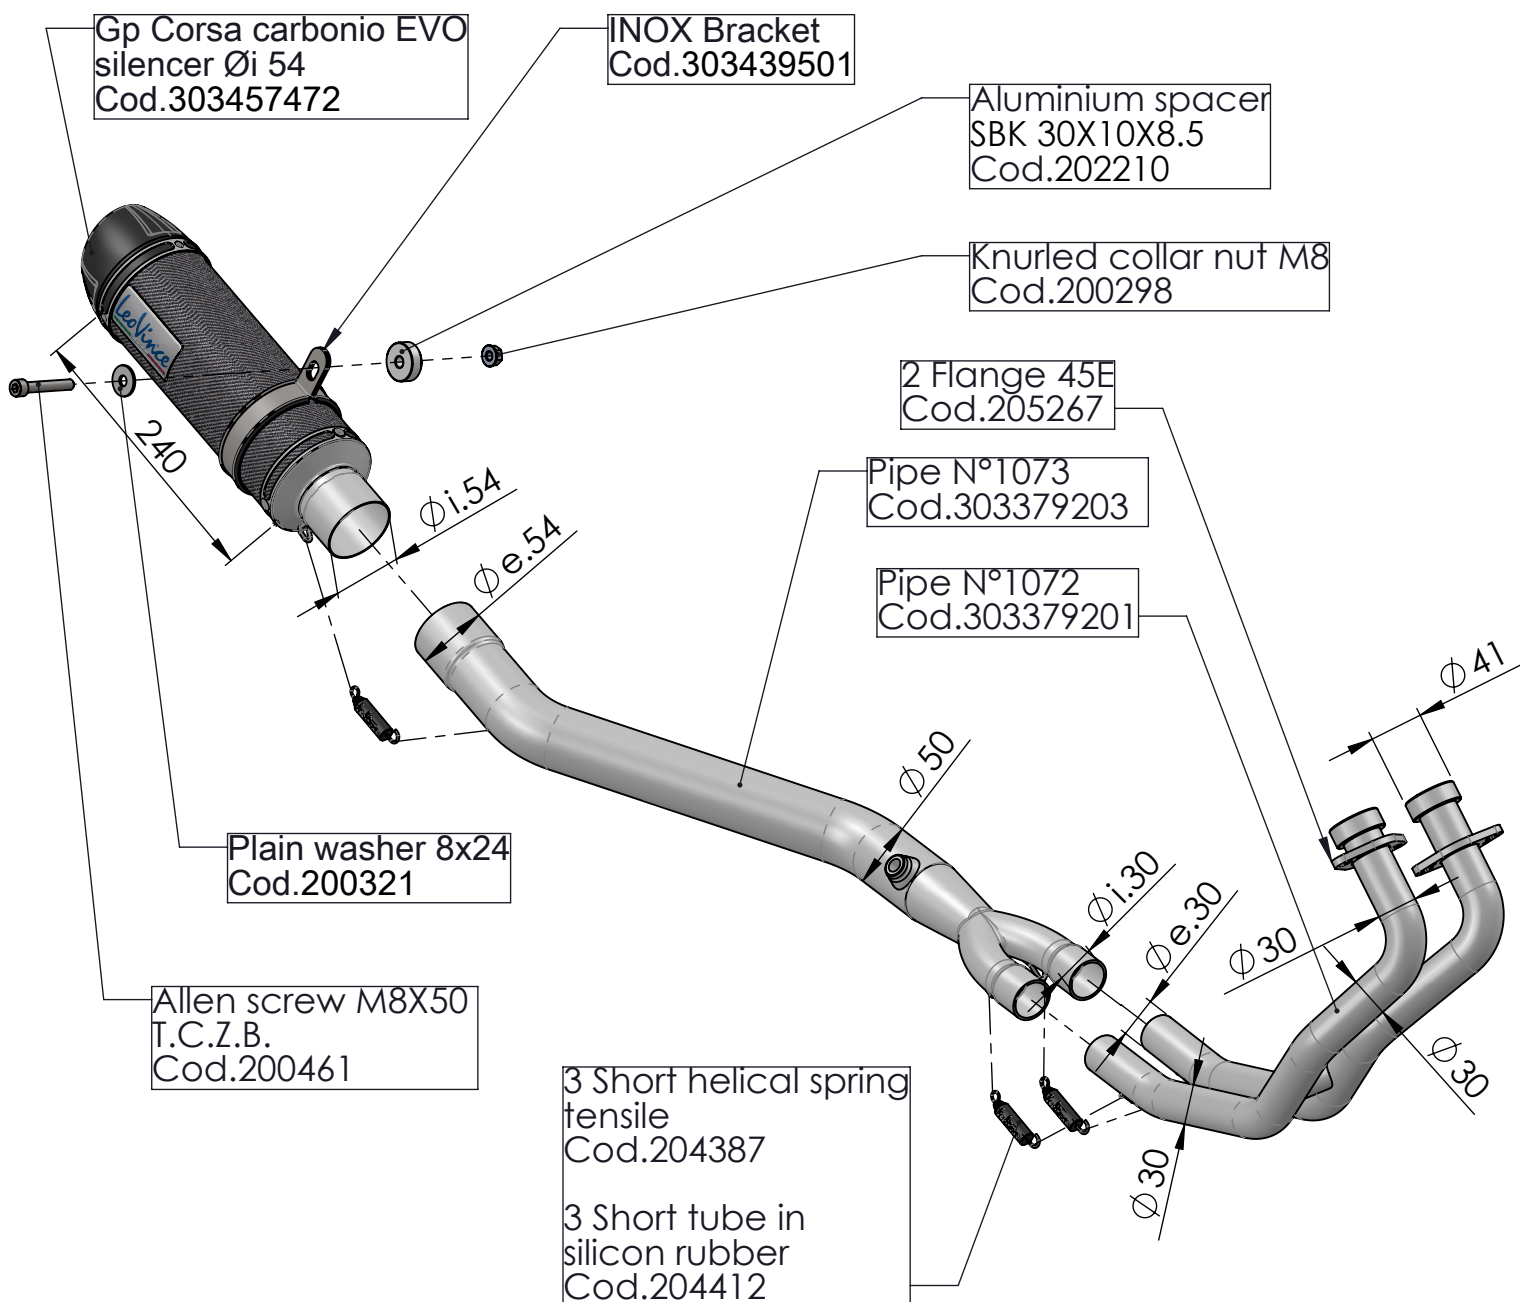

Flange 45E  
Cod.205267

DB-Killer Ø22  
Cod.303430801

Allen screw M5X6  
T.C.Z.B.  
Cod.201044

Gp Corsa carbonio EVO  
silencer Øi 54  
Cod.303457472

INOX Bracket  
Cod.303439501

Aluminium spacer  
SBK 30X10X8.5  
Cod.202210

Knurled collar nut M8  
Cod.200298

2 Flange 45E  
Cod.205267

Pipe N°1073  
Cod.303379203

Pipe N°1072  
Cod.303379201

Plain washer 8x24  
Cod.200321

Allen screw M8X50  
T.C.Z.B.  
Cod.200461

3 Short helical spring  
tensile  
Cod.204387

3 Short tube in  
silicon rubber  
Cod.204412

Art. 3380E

**YAMAHA MT25 '15 - MT03 '15 - R25 '14/'15 - R3 '14/'15**

IMPIANTO COMPLETO 2/1 - Gp CORSA CARBONIO EVO - Passaggio STANDARD