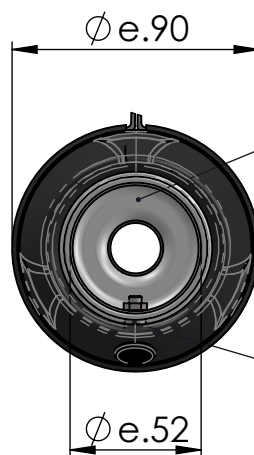

Flange 45E  
Cod.205267

DB-Killer Ø22  
Cod.303430801

Allen screw M5X6  
T.C.Z.B.  
Cod.201044

Gp Corsa carbonio EVO  
silencer Øi 54  
Cod.303457472

INOX Bracket  
Cod.303439501

Aluminium spacer  
SBK 30X10X8.5  
Cod.202210

Knurled collar nut M8  
Cod.200298

2 Flange 45E  
Cod.205267

Pipe N°1073  
Cod.303379203

Pipe N°1072  
Cod.303379201

Plain washer 8x24  
Cod.200321

Allen screw M8X50  
T.C.Z.B.  
Cod.200461

3 Short helical spring  
tensile  
Cod.204387

3 Short tube in  
silicon rubber  
Cod.204412

Art. 3380E

**YAMAHA MT25 '15 - MT03 '15 - R25 '14/'15 - R3 '14/'15**

IMPIANTO COMPLETO 2/1 - Gp CORSA CARBONIO EVO - Passaggio STANDARD