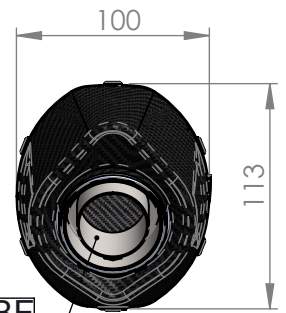

Bushing  
Cod.206060

VIEW "B"

Flange "158A"  
Cod.206061

DB-Killer N°32BF  
Cod.307919801

Silencer Lv One Evo  
Carbon Øi 50  
Cod.308741481

Aluminium Spacer  
Cod. 206361

Allen screw  
M8X40 T.C.E.I.  
Cod.200993

Plain washer  
8x17  
Cod.200294

Carbon Bracket  
Cod. 306958505

N°3 Knurled collar  
nut M8  
Cod.200298

Stainless Steel Bracket  
Purch. Cod.206360  
Prod.Cod.3014181501

E13 0429/0430 9  
E13 92R - 01 10382