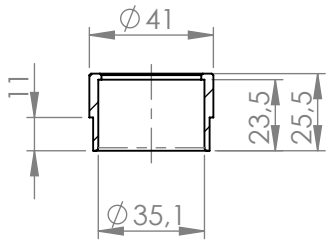

Bushing  
Cod.206060

VIEW "B"

Flange "158A"  
Cod.206061

DB-Killer N°32BF  
Cod.307919801

Silencer Lv One Evo  
Carbon Øi 50  
Cod.308741481

Aluminium Spacer  
Cod. 206361

Allen screw  
M8X40 T.C.E.I.  
Cod.200993