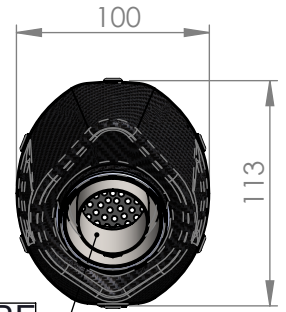

Bushing
Cod.206060

VIEW "B"

Flange "158A"
Cod.206061

DB-Killer N°32BF
Cod.307919801

Silencer Lv One Evo
Stainless Steel Øi 50
Cod.308740481

Aluminium Spacer
Cod. 206361

Allen screw
M8X40 T.C.E.I.
Cod.200993

Plain washer
8x17
Cod.200294

Carbon Bracket
Cod. 306958505

N°3 Knurled collar
nut M8
Cod.200298

Stainless Steel Bracket
Purch. Cod.206360
Prod.Cod.3014181501

E13 0429/0430 9
E13 92R - 01 10382

"OPTIONAL"
5683

Aluminium Spacer
Cod. 204321

Extra-Short helical
spring tensile
Cod.308574001

Allen screw
M8X45 T.C.E.I.
Cod.201450

Allen screw
M8X20 T.C.E.I.
Cod.200722

CATALYTIC
CONVERTER

Plain washer
8x17
Cod.200294

Pipe - stainless steel
Cod.3014181203