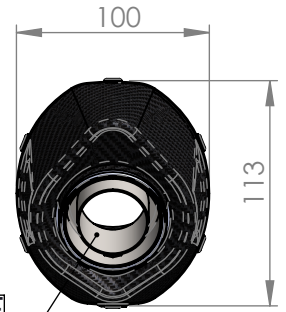

Bushing  
Cod.206060

VIEW "B"

Flange "158A"  
Cod.206061

DB-Killer N°32BF  
Cod.307919801

Silencer Lv One Evo  
Stainless Steel Øi 50  
Cod.308740481

Aluminium Spacer  
Cod. 206361

Allen screw  
M8X40 T.C.E.I.  
Cod.200993

Plain washer  
8x17  
Cod.200294

Carbon Bracket  
Cod. 306958505

N°3 Knurled collar  
nut M8  
Cod.200298

Stainless Steel Bracket  
Purch. Cod.206360  
Prod.Cod.3014181501

"OPTIONAL"  
5683

Aluminium Spacer  
Cod. 204321

Extra-Short helical  
spring tensile  
Cod.308574001

Allen screw  
M8X45 T.C.E.I.  
Cod.201450

Plain washer  
8x17  
Cod.200294

Allen screw  
M8X20 T.C.E.I.  
Cod.200722

N°4 Short helical spring  
tensile  
Cod.303949001