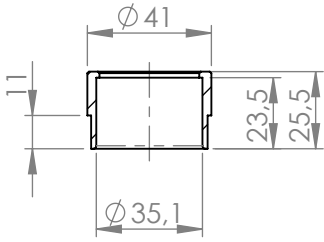

Bushing
Cod.206060