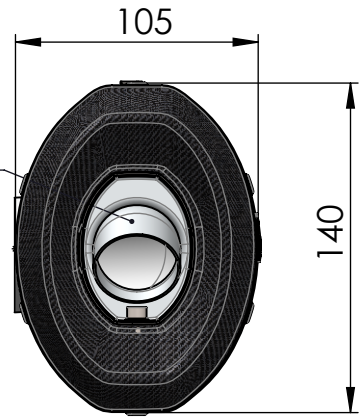

DB-Killer EVO N°52 B
Cod.308437801

FACTORY S Carbon
silencer Øi 50
Cod.308436481

Knurled collar
nut M6 Cod.200333

Aluminium spacer
Cod.205866

Carbon bracket FR2
Cod.308448501

Pipe N°906
Cod.308545202

E13 10057/10058 9
E13 92R - 01 10401

Allen screw
M6X60 T.C.Z.B.
Cod.204457

Aluminium spacer
-for allen screw M6
Cod.205767

2 Short helical spring
tensile
Cod.303949001

Strap-in stainless
steel Ø 45
Cod.300045530

Art. 14178S

SUZUKI GSX-S 750 ABS