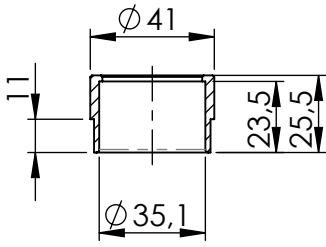

Bushing
Cod.206060

VIEW "B"

Flange "158A"
Cod.206061

Db-Killer Ø32 N°47
Cod.308232801

N°2 Knurled collar nut M8
Cod.200298

N° 2 Plain washer 8x17
Cod.200294

N°2 Allen screw M8X40 T.C.E.I.
Cod.200993

Silencer UNDERBODY
Øi 50
Cod.3014170471

"OPTIONAL" 5683

CATALYTIC CONVERTER

N°6 Short helical spring tensile
Cod.303949001

Pipe - stainless steel
Cod.3014170201

Pipe SX stainless s.
Cod.308579202

Pipe SX stainless s.
Cod.308579201

Art. 14170K

KAWASAKI Z650 - NINJA 650