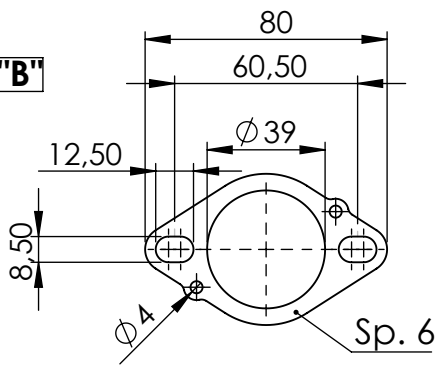

Bushing
Cod.206060

VIEW "B"

Flange "158A"
Cod.206061

Db-Killer Ø32 N°47
Cod.308232801

N°2 Knurled collar nut M8
Cod.200298

N° 2 Plain washer 8x17
Cod.200294

N°2 Allen screw M8X40 T.C.E.I.
Cod.200993

Silencer UNDERBODY
Øi 50
Cod.3014170471

"OPTIONAL" 5683

CATALYTIC CONVERTER

N°6 Short helical spring tensile
Cod.303949001

Pipe - stainless steel
Cod.3014170201

Pipe SX stainless s.
Cod.308579202

Pipe SX stainless s.
Cod.308579201

Art. 14170K

KAWASAKI Z650 - NINJA 650