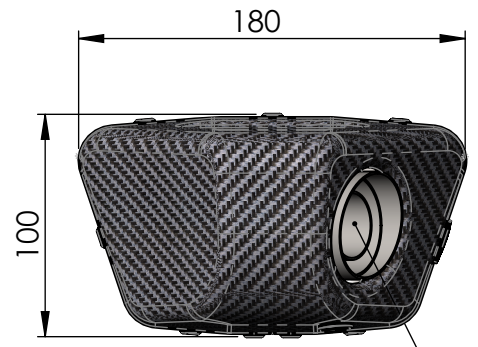

Bushing
Cod.206060

VIEW "B"

Flange "158A"
Cod.206061

Db-Killer Ø32 N°47
Cod.308232801

N°2 Knurled collar nut M8
Cod.200298

N° 2 Plain washer 8x17
Cod.200294

N°2 Allen screw M8X40 T.C.E.I.
Cod.200993

Silencer UNDERBODY
Øi 50
Cod.3014170471

"OPTIONAL" 5683

CATALYTIC CONVERTER

N°6 Short helical spring tensile
Cod.303949001

Pipe - stainless steel
Cod.3014170201

Pipe SX stainless s.
Cod.308579202

Pipe SX stainless s.
Cod.308579201

Art. 14170K

KAWASAKI Z650 - NINJA 650