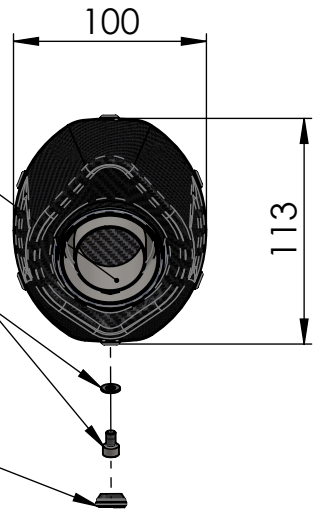

Flange 45E
Cod.205267

dB-killer n.32B
Cod.307677801

.Grower Ø5 cod.202286
.Allen screw M5x8 T.C.E.I inox
cod.204213

Rubber cap
Cod.204790

Carbon bracket FM4S
Cod.307572505

Aluminium spacer
SBK 30X25X8.5
Cod.206309

Knurled collar nut M8
Cod.200298

2 Flange 45E
Cod.205267

Pipe N°1073
Cod.303379203

Plug M12x1.25
Cod.204052

Gasket 17.85x12.3x1.5
aluminium
Cod.204091

Extra-Short helical
spring tensile
Cod.308574001

LV One Carbon EVO
medium silencer Øi 54
Cod.308411481

Aluminium spacer
-for allen screw M8
Cod.204321

Allen screw M8X65
T.C.Z.B.
Cod.201222

2 Short helical spring
tensile
Cod.303949001

Pipe N°1072
Cod.303379201

Art. 14123E

YAMAHA MT25 '15 - MT03 '15 - R25 '14/'15 - R3 '14/'15