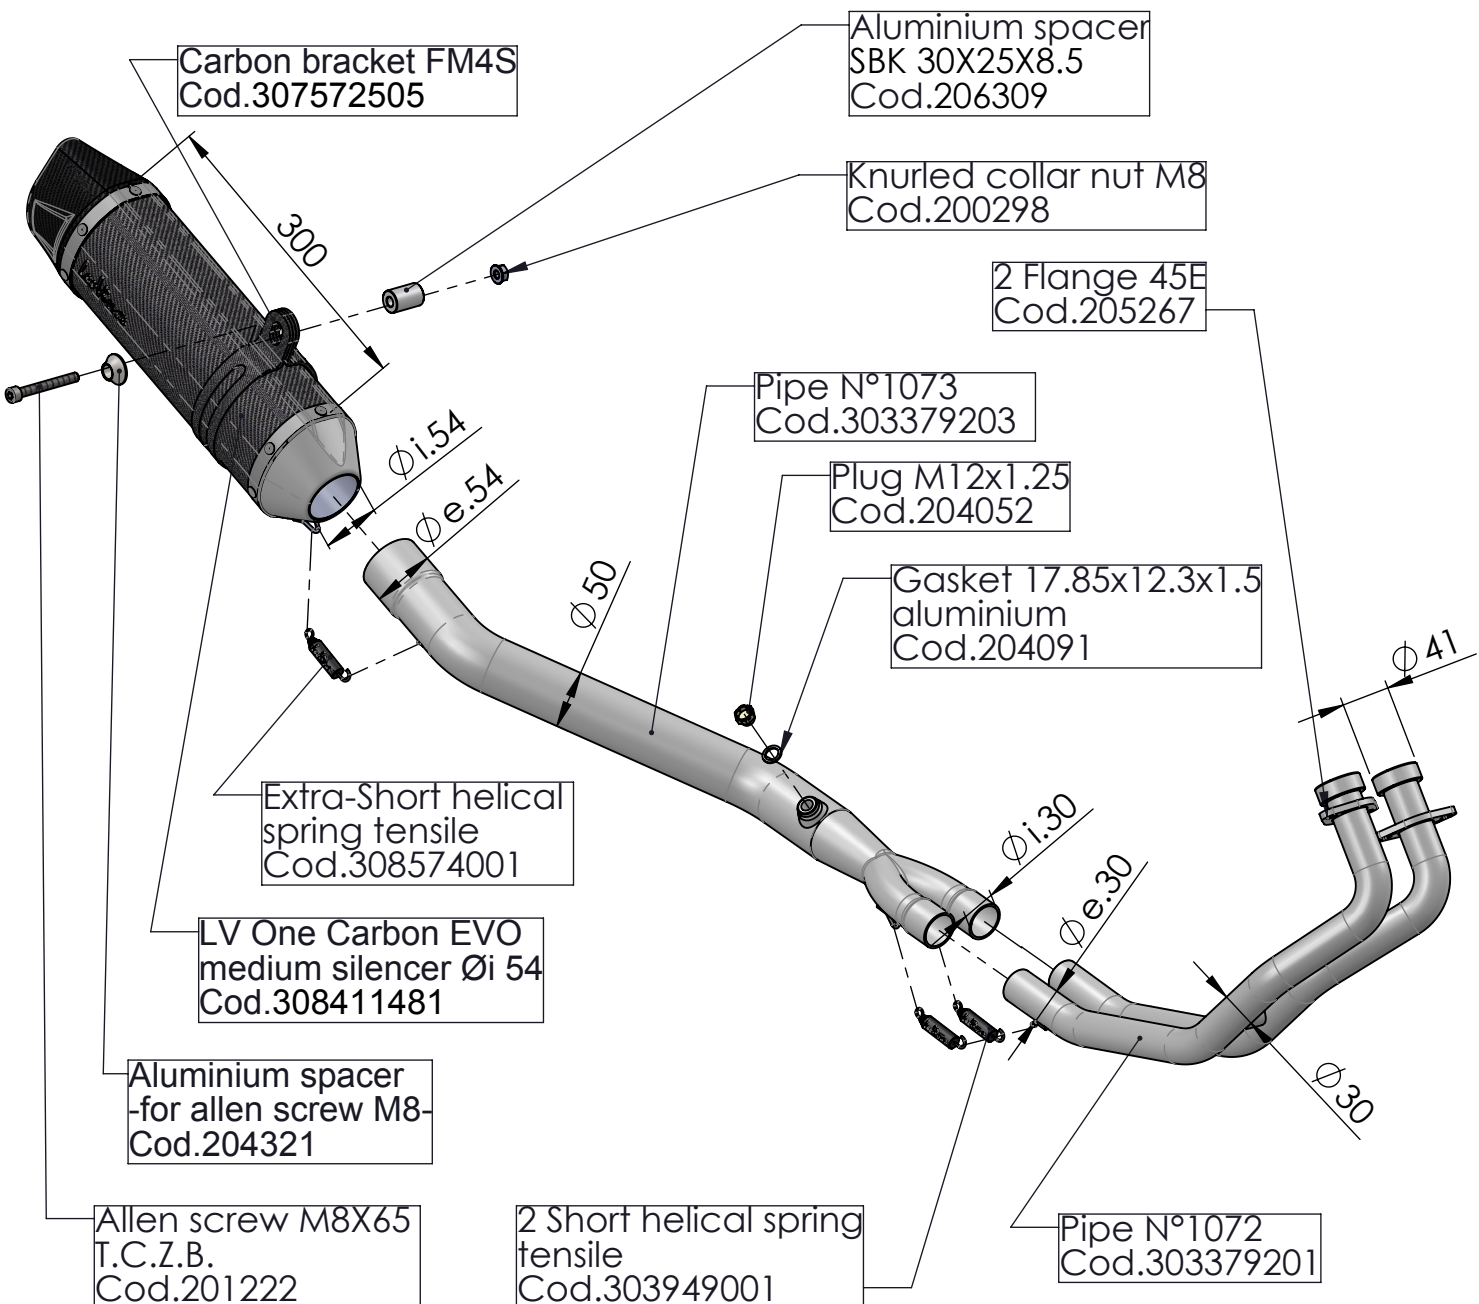

Flange 45E
Cod.205267

dB-killer n.32B
Cod.307677801

.Grower Ø5 cod.202286
.Allen screw M5x8 T.C.E.I inox
cod.204213

Rubber cap
Cod.204790

Carbon bracket FM4S
Cod.307572505

Aluminium spacer
SBK 30X25X8.5
Cod.206309

Knurled collar nut M8
Cod.200298

2 Flange 45E
Cod.205267

Pipe N°1073
Cod.303379203

Plug M12x1.25
Cod.204052

Gasket 17.85x12.3x1.5
aluminium
Cod.204091

Extra-Short helical
spring tensile
Cod.308574001

LV One Carbon EVO
medium silencer Øi 54
Cod.308411481

Aluminium spacer
-for allen screw M8
Cod.204321

Allen screw M8X65
T.C.Z.B.
Cod.201222

2 Short helical spring
tensile
Cod.303949001

Pipe N°1072
Cod.303379201

Art. 14123E

YAMAHA MT25 '15 - MT03 '15 - R25 '14/'15 - R3 '14/'15

IMPIANTO COMPLETO 2/1 - LV ONE CARBONIO EVO - Passaggio STANDARD